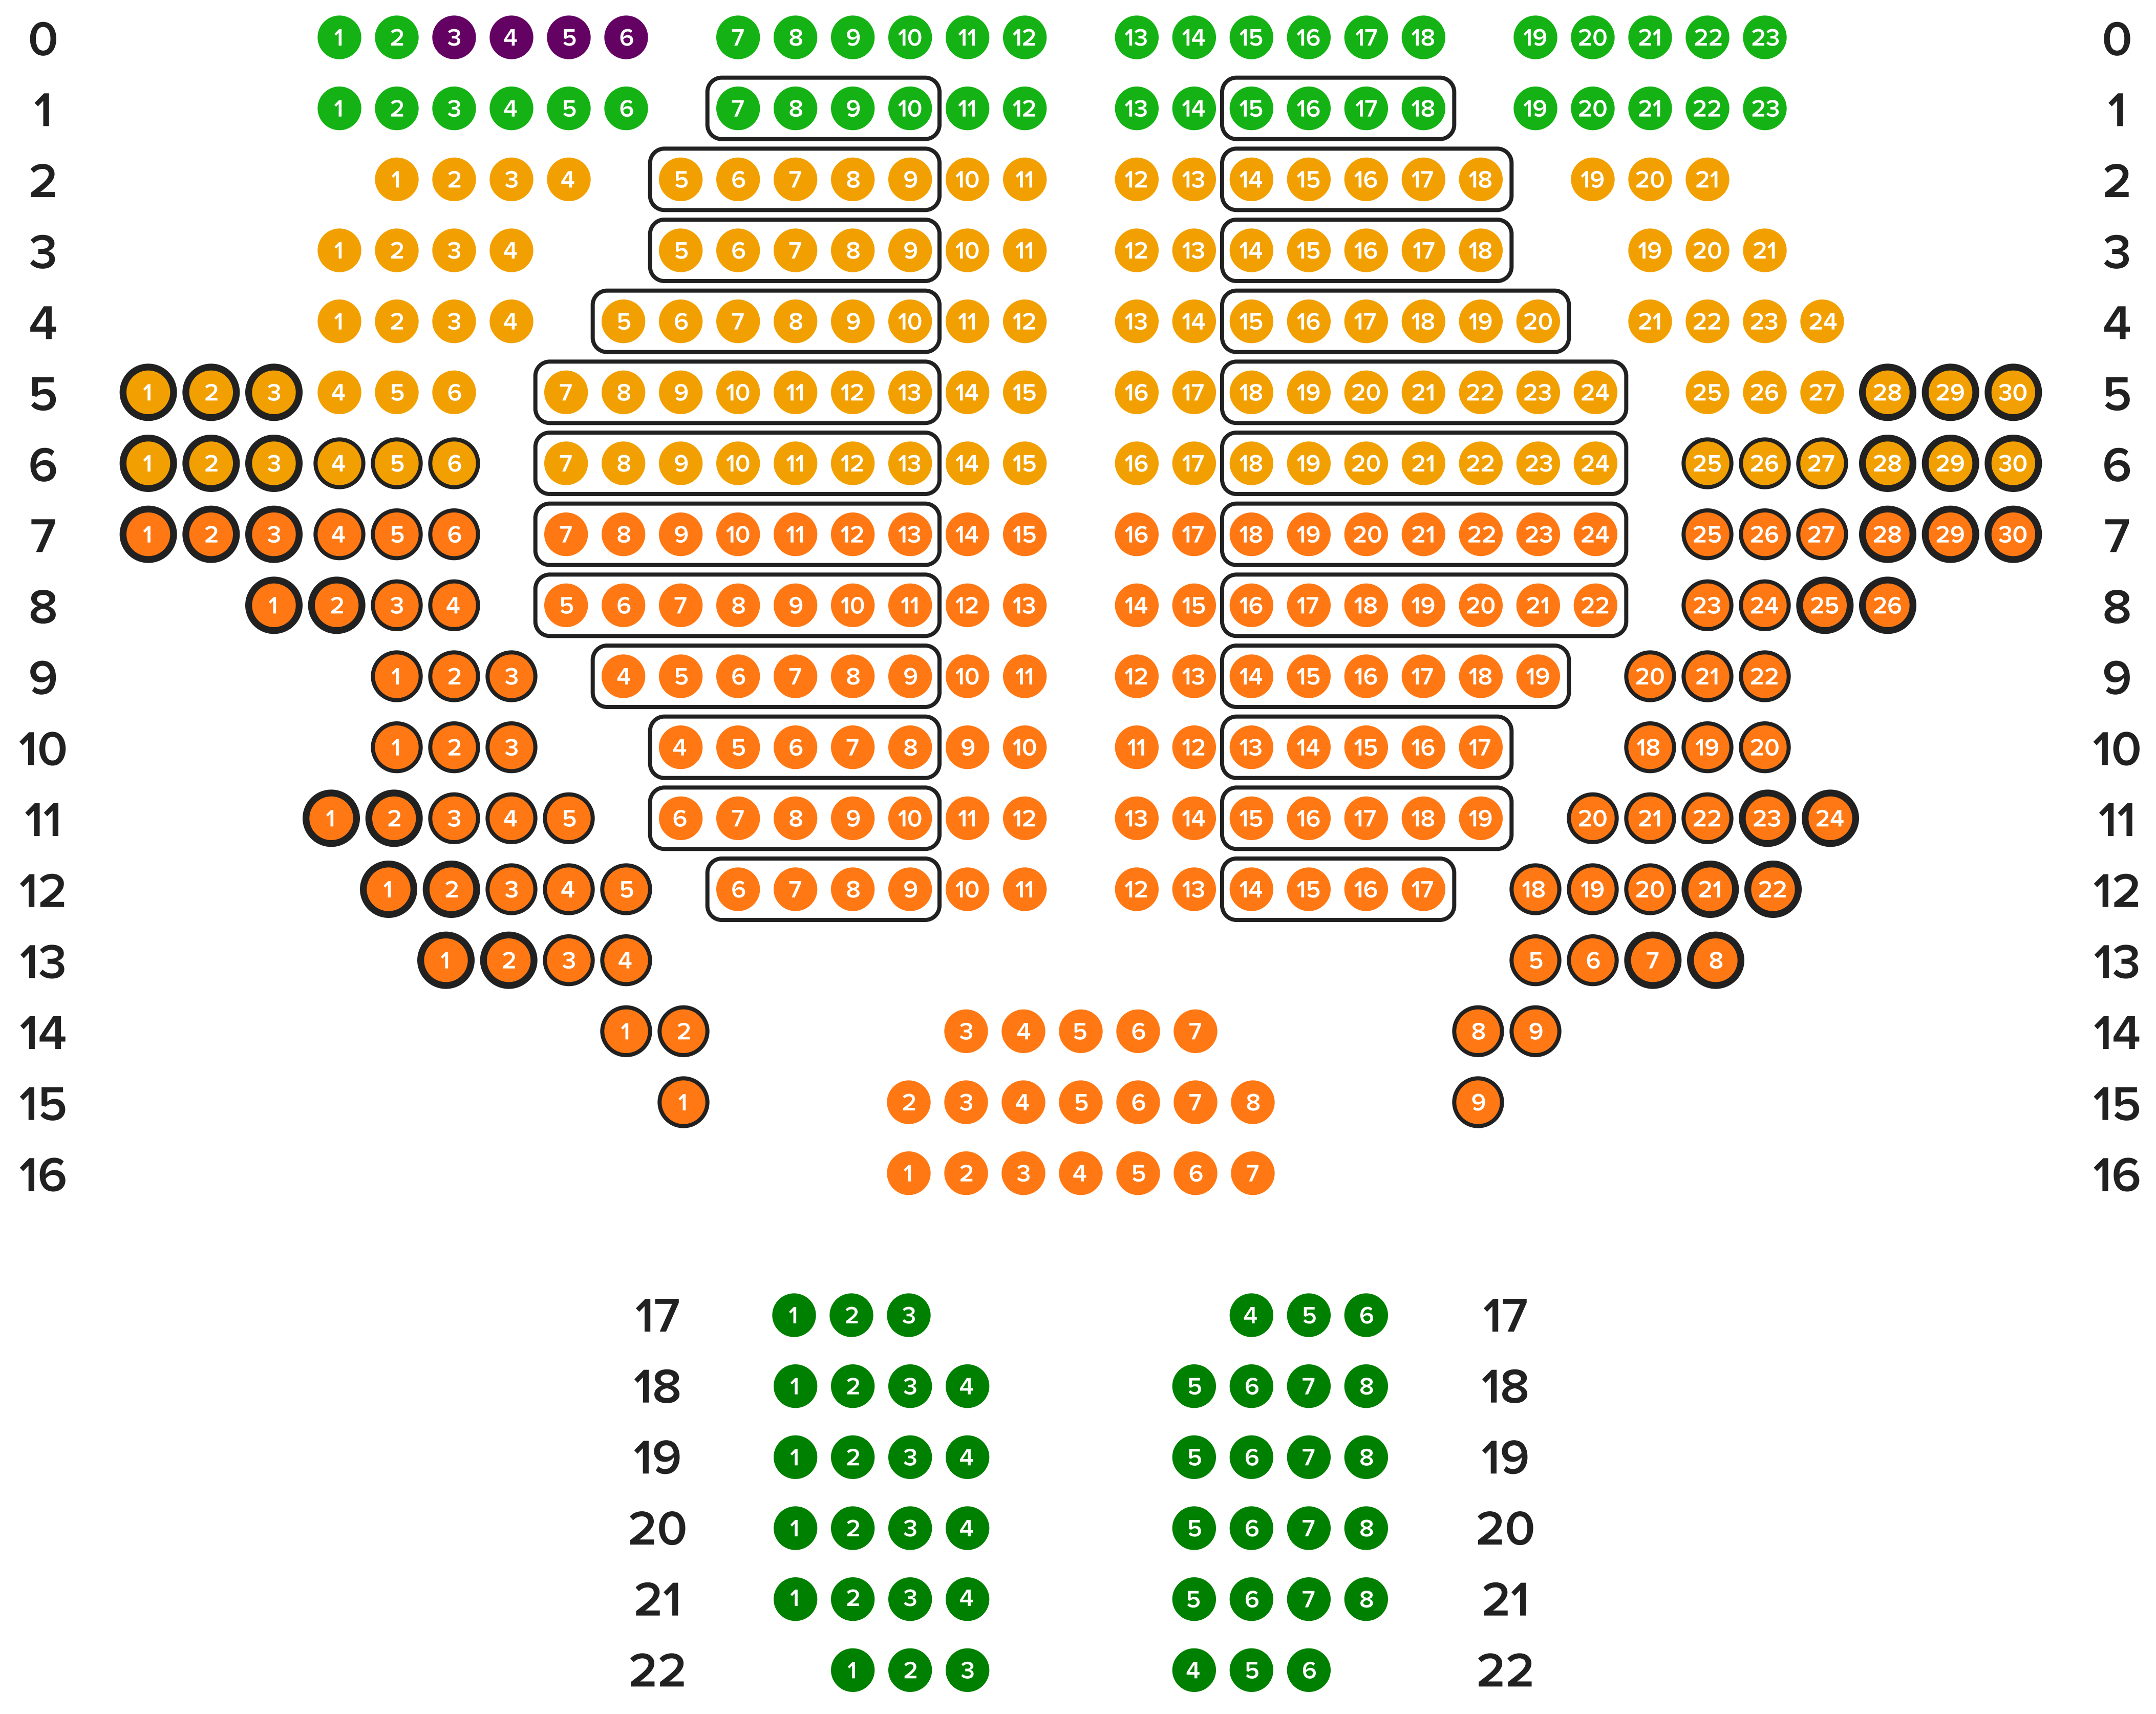

PODIUM

SEVERNÍ STRANA

JIŽNÍ STRANA

LEGENDA  LAVICE  BAROVÁ ŽIDLE  BAROVÁ ŽIDLE NA VYVÝŠENÍ  ŽIDLE